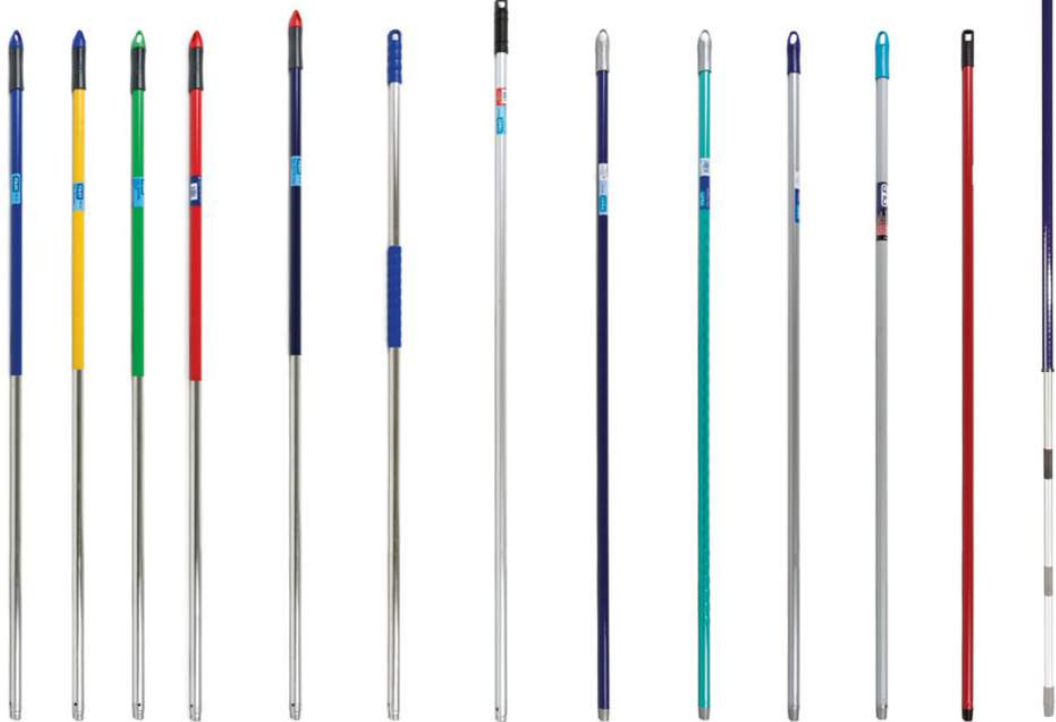

Fregona Microfibra Dark
156 gr.

Fregona Tiras Microfibra Premium
160 gr.

Fregona Tiras Microfibra Premium
160 gr.

Fregona Tiras Microfibra Premium
160 gr.

Fregona Microfibra

156 gr.

Fregona Microcotton.
Microfibra con algodón

180 gr.

Fregona Microfibra Plus - Lila

156 gr.

Palo Aluminio - Forrado

140 cm.

Palo Aluminio Extra - Forrado

145 cm.

Palo Aluminio con maneta central